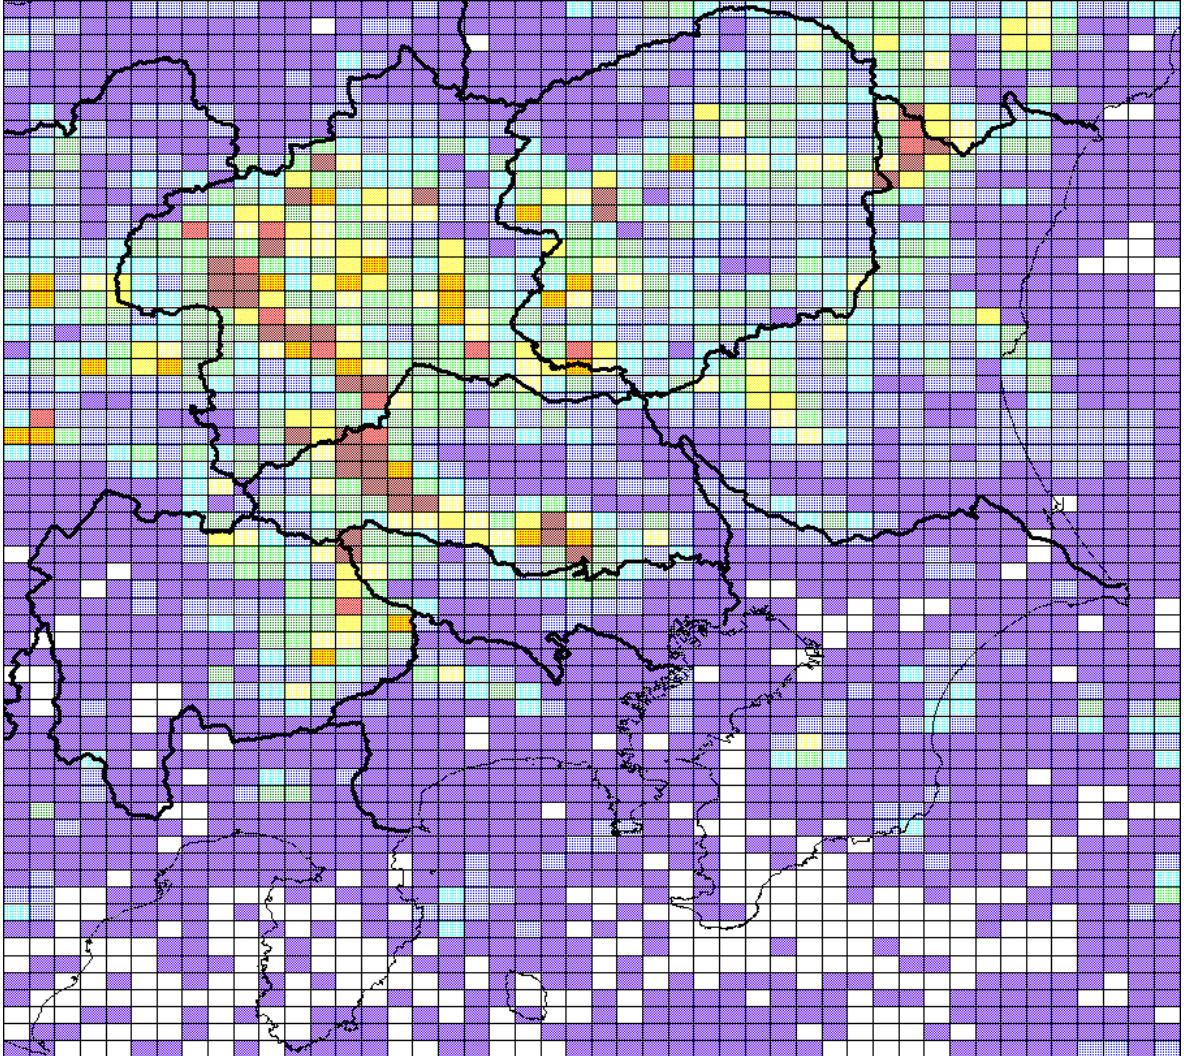

落雷頻度マップ

本マップは、東京電力が平成8年4月から10月の間に落雷位置評定システムで検出した落雷個数データ（研究用）を5kmメッシュで表示したものです。

©2004.TEPCO