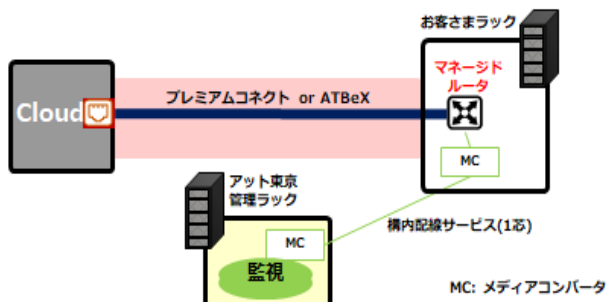

アット東京マネージドルーターサービス サービスイメージ

【マネージドルーターと監視配線設備を合わせてお客さまに提供】

マネージドルーター（オンサイト）

お客さまラック内にマネージドルーターを設置します。

アット東京にスペースをご契約いただいているお客さま
 <提供条件>
 ・お客さまラックスペースに利用可能なスペース、電源があること
 ・障害時のメンテナンスで当社作業員の立ち入りが可能なこと

マネージドルーター（ホスティング）

アット東京管理ラック内にマネージドルーターを設置します。

アット東京にスペース契約のないお客さま
 (お客さま拠点からWANサービスでクラウドへ接続希望)
 ※アット東京にスペースをご契約いただいているお客さまも利用可能

【構成例：クラウド間の通信を可能にしてマルチクラウド環境に】

ATBeX+マネージドルーター（ホスティング）折り返しでクラウド間の通信環境を構築。
 プレミアムコネクト+マネージドルーター（ホスティング）折り返しでも同様に、クラウド間の通信環境構築が可能。また、お客さま拠点まで回線を含めたワンストップでの手配も可能。