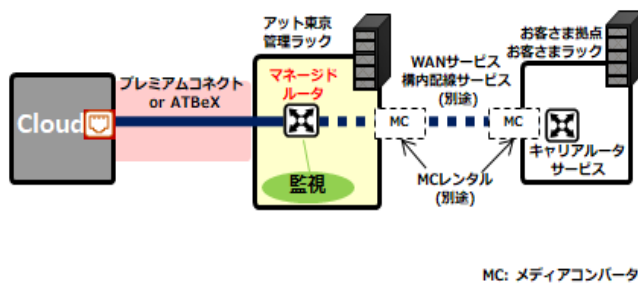

アット東京マネージドルーターサービス サービスイメージ

【マネージドルーターと監視配線設備を合わせてお客さまに提供】

マネージドルーター（オンサイト）

お客さまラック内にマネージドルーターを設置します。

アット東京にスペースをご契約いただいているお客さま
 <提供条件>
 ・お客さまラックスペースに利用可能なスペース、電源があること
 ・障害時のメンテナンスで当社作業員の立ち入りが可能なこと

マネージドルーター（ホスティング）

アット東京管理ラック内にマネージドルーターを設置します。

アット東京にスペース契約のないお客さま
 (お客さま拠点からWANサービスでクラウドへ接続希望)
 ※アット東京にスペースをご契約いただいているお客さまも利用可能

【構成例：クラウド間の通信を可能にしてマルチクラウド環境に】

ATBeX+マネージドルーター（ホスティング）折り返しでクラウド間の通信環境を構築。
 プレミアムコネクト+マネージドルーター（ホスティング）折り返しでも同様に、クラウド間の通信環境構築が可能。また、お客さま拠点まで回線を含めたワンストップでの手配も可能。