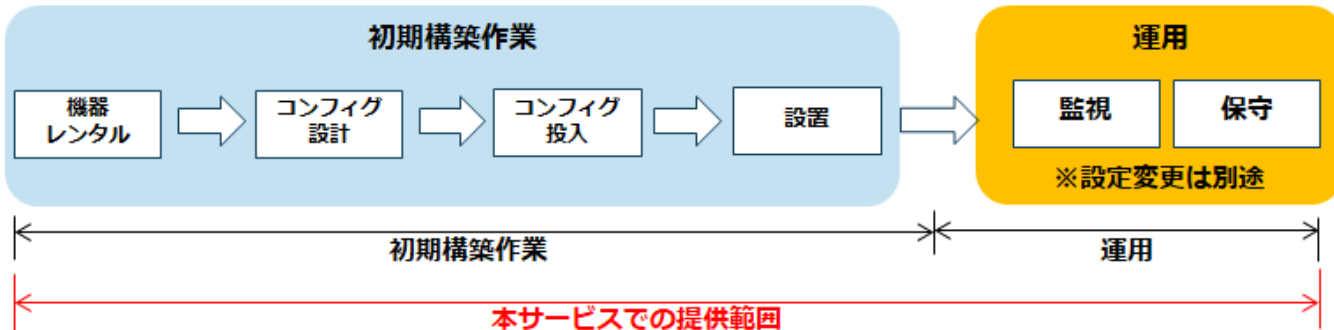

【マネージドルーターサービスのサービス範囲】

✓ ルーターの設置場所は弊社データセンター内のみ対応といたします。