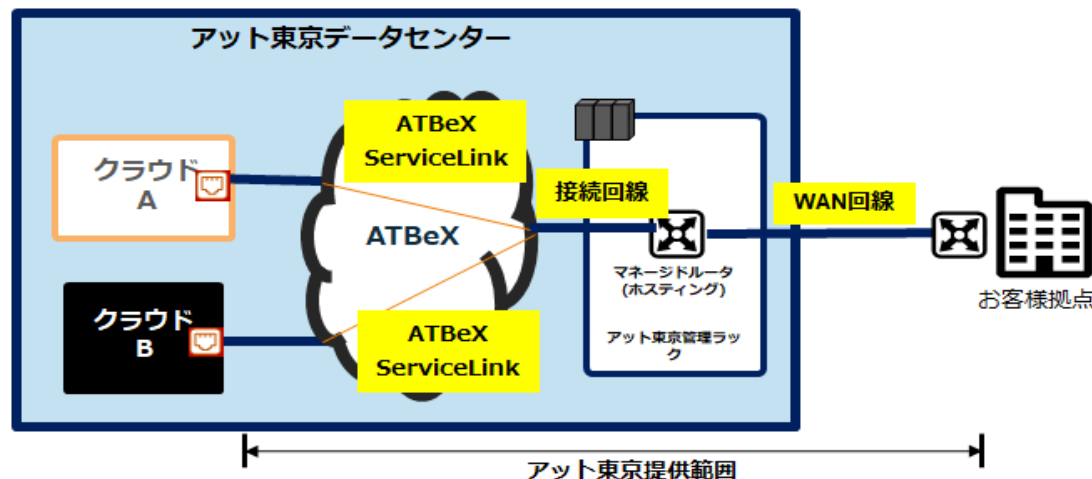

アット東京マネージドルーターサービス サービスイメージ

【マネージドルーターと監視配線設備を合わせてお客さまに提供】

マネージドルーター（オンサイト）

お客さまラック内にマネージドルーターを設置します。

アット東京にスペースをご契約いただいているお客さま
 <提供条件>
 ・お客さまラックスペースに利用可能なスペース、電源があること
 ・障害時のメンテナンスで当社作業員の立ち入りが可能なこと

マネージドルーター（ホスティング）

アット東京管理ラック内にマネージドルーターを設置します。

アット東京にスペース契約のないお客さま
 (お客さま拠点からWANサービスでクラウドへ接続希望)
 ※アット東京にスペースをご契約いただいているお客さまも利用可能

【構成例：クラウド間の通信を可能にしてマルチクラウド環境に】

ATBeX+マネージドルーター（ホスティング）折り返しでクラウド間の通信環境を構築。
 プレミアムコネクト+マネージドルーター（ホスティング）折り返しでも同様に、クラウド間の通信環境構築が可能。また、お客さま拠点まで回線を含めたワンストップでの手配も可能。

【マネージドルーターサービスのサービス範囲】

✓ ルーターの設置場所は弊社データセンター内のみ対応といたします。